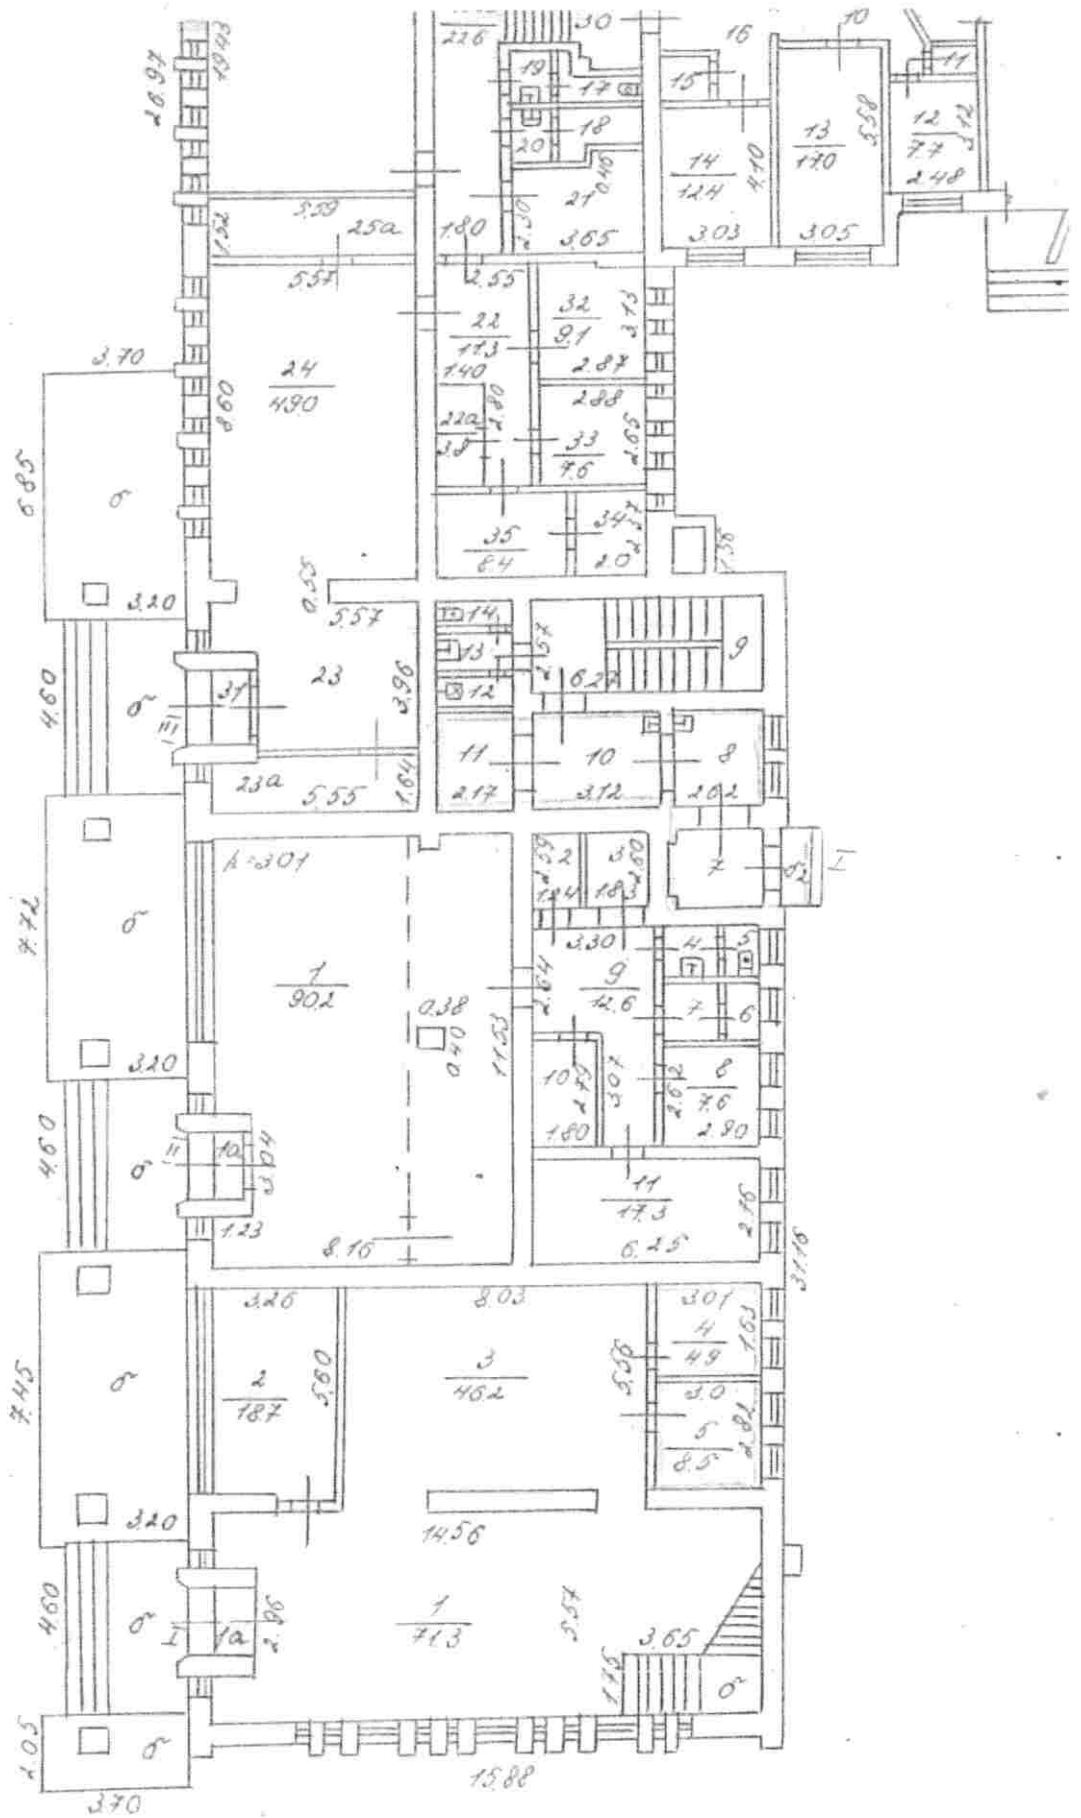

I ЭТАЖ

Копия

Поэтажный план  
с.р.с. лпт «А»  
г. Владимир ул. Растопчина  
д. № 51 кв. 2 ч. 1.

План II этажа

По состоянию на 10.11.91г.

Масштаб 1:200

12-05-2004 г. Работу выполнил Тореева  
Проверил техник-контролер Заирудиев  
Начальник бюро инвентаризации