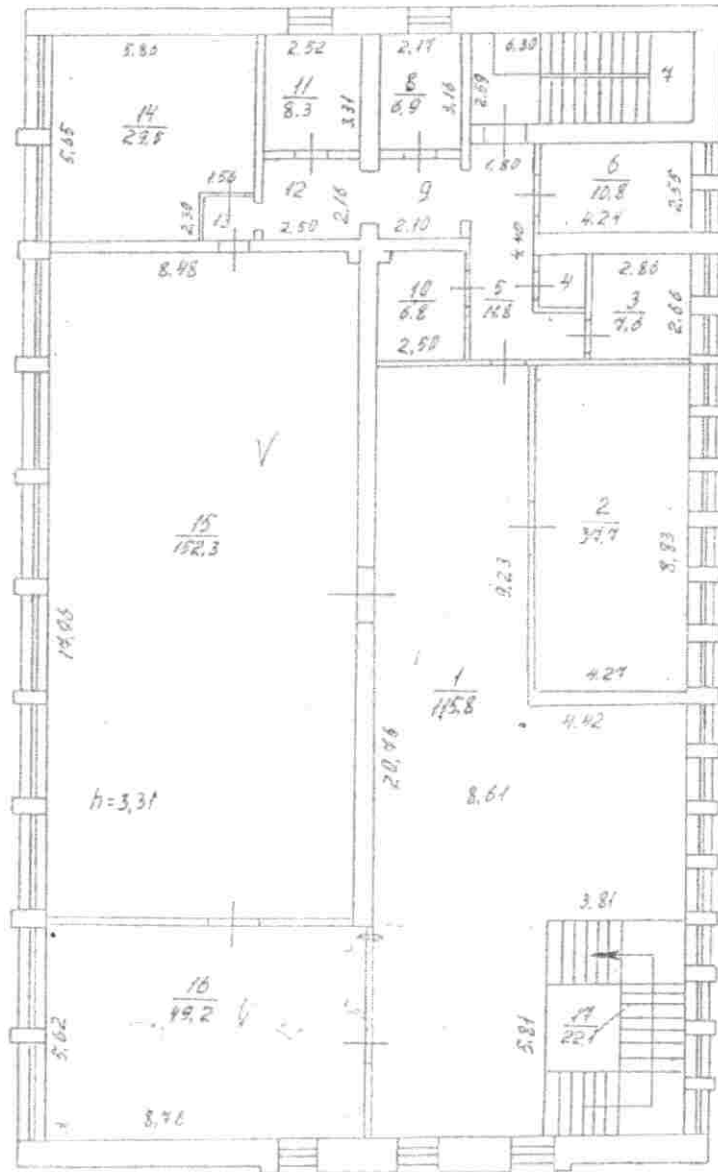

I ЭТАЖ

Копия

Поэтажный план  
с.р.с. лпт «А»  
г. Владимир ул. Растопчина  
д. № 51 кв. 2 ч. 1.

План II этажа

По состоянию на 10.11.91г.

Масштаб 1:200

12-05-2004 г. Работу выполнил Тореева  
Проверил техник-контролер Заирудиев  
Начальник бюро инвентаризации